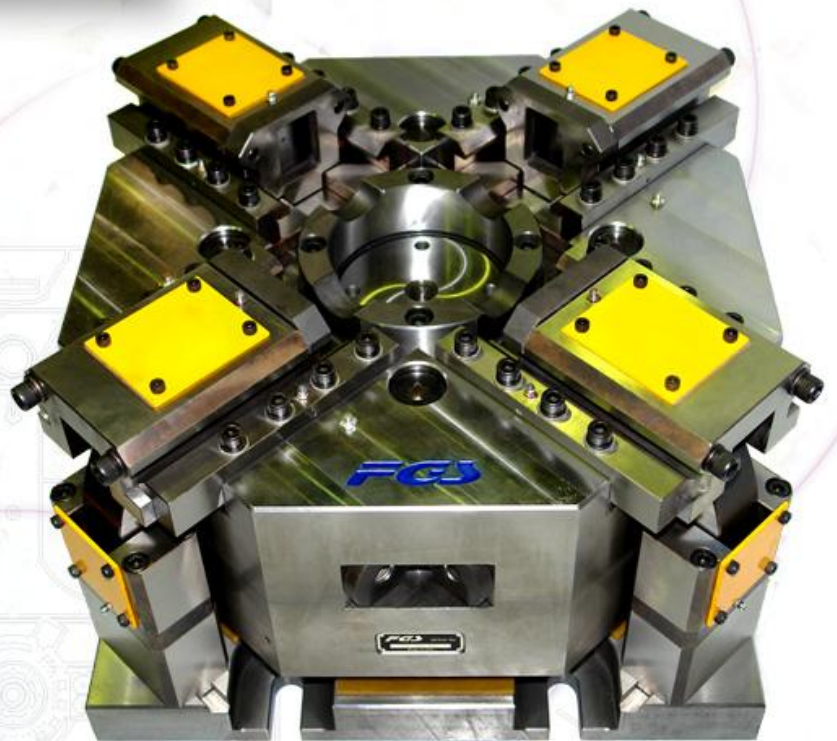

## کفشک فورج توخالی افقی

HEU4-100	HEU4-250	مشخصات فنی
100 ton	250 ton	ظرفیت بارگذاری
40 mm	52 mm	حداکثر کورس
Ø140×70 (MM)	Ø179×80 (MM)	سایز قالب
فنر	فنر	سیستم برگشت

	HEU4-100	HEU4-250
A	520	670
B	440	570
C	220	350
D	305	415
E	4×M20	4×M20