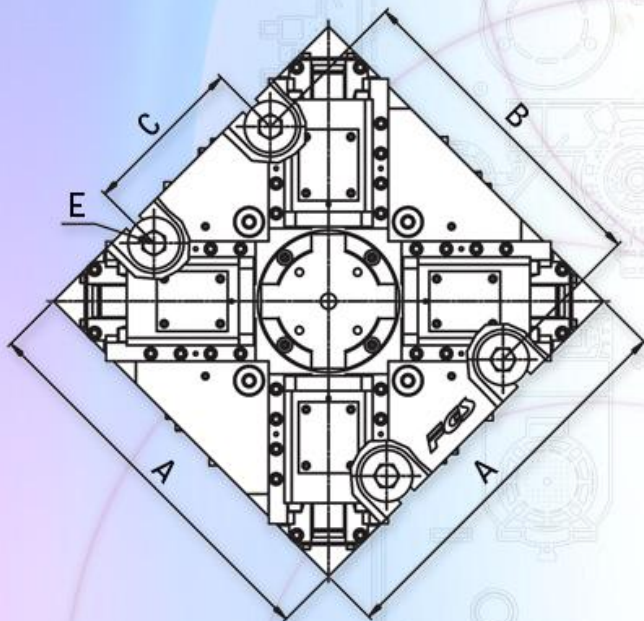

## کفشک فورج توخالی افقی

HEU4-100	HEU4-250	مشخصات فنی
100 ton	250 ton	ظرفیت بارگذاری
40 mm	52 mm	حداکثر کورس
Ø140×70 (MM)	Ø179×80 (MM)	سایز قالب
فنر	فنر	سیستم برگشت

	HEU4-100	HEU4-250
A	520	670
B	440	570
C	220	350
D	305	415
E	4×M20	4×M20