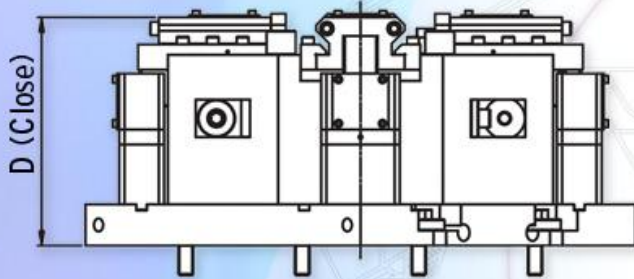

## کفشک فورج توخالی افقی

HEU4-100	HEU4-250	مشخصات فنی
100 ton	250 ton	ظرفیت بارگذاری
40 mm	52 mm	حداکثر کورس
Ø140×70 (MM)	Ø179×80 (MM)	سایز قالب
فنر	فنر	سیستم برگشت

	HEU4-100	HEU4-250
A	520	670
B	440	570
C	220	350
D	305	415
E	4×M20	4×M20